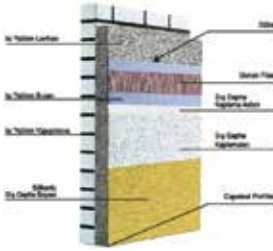

ADI ve TANIMI	FİYAT
DALMAÇYALI PAKET SİSTEM DIŞ CEPHE UYGULAMASI	Peşin Fiyat
	Vadeli Fiyat